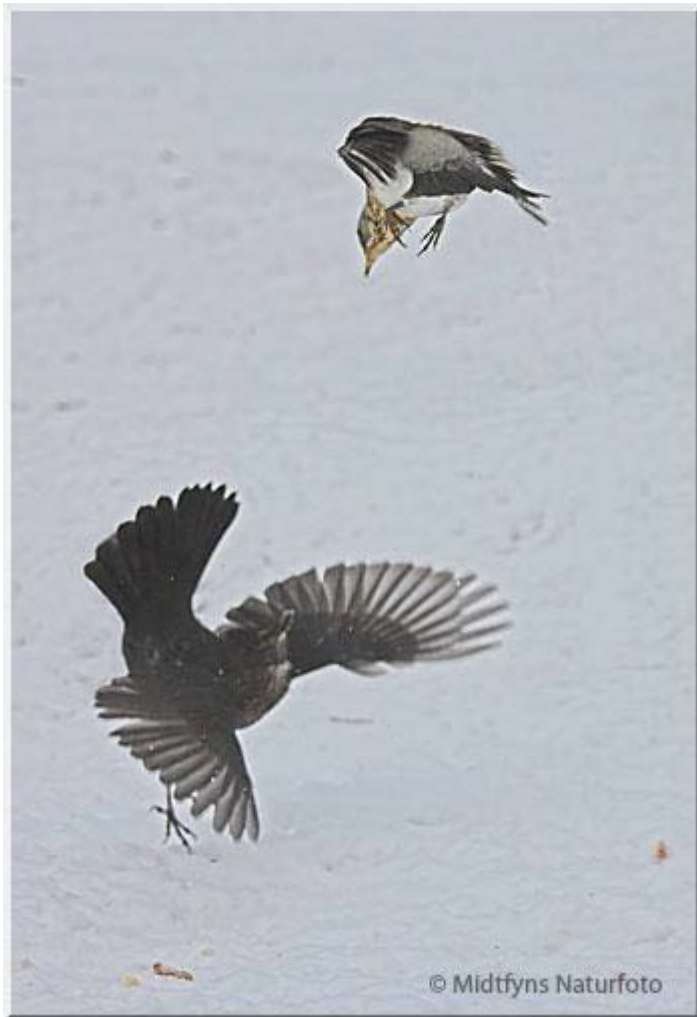

28 februar

Espe:

Halemejse 1, Spætmjse 1, Rødhals 1, Grågås 8 OF.

Sjagger og Solsort i kamp.

Klik på billede for stor størrelse.

Arreskov Sø:

Grågås 17, Gravand 1. Erik Ehmsen.

27. februar

Stor Skallesluger - Blishøns - Gråand
Klik på billede for stor størrelse.

Espe:

Stor Flagspætte 2, Spætmejse 1, Musvit 4, Sumpmejse 2, Blåmejse 2.

Tydeligt at se, at der er gået forår i fuglene. Mejslerne er i fuld gang med at undersøge redekasserne. Og flere er så småt ved at starte sangen op.